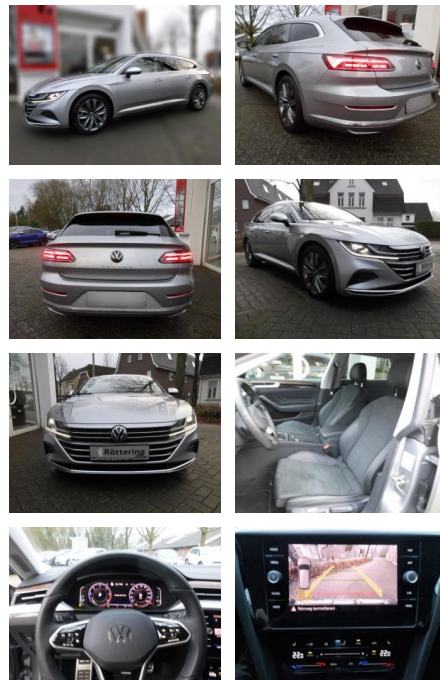

AS86-gws 356 ~~406~~ 356 **Neubau** Verkauf: Gerdes

Erstzulassung:	Kilometer:	Farbe:	Leistung:	Kraftstoffart:
02.02.2024	27.626		110 kW / 150 PS	Diesel

PREIS
37.650 €

FINANZIERUNGSBEISPIEL
 Laufzeit: 72 Monate Anzahlung: 25 %
 Basis-Finanzierung:* Mtl. Rate:
 Zielraten-Finanzierung:** **319 €**

Weiteres

- Schaltwippen

- Diesel
- Start Stop Automatik
- **Irrtümer**
- **Änderungen und Zwischenverkauf vorbehalten. Finanzierung zu Sonderkonditionen und Inzahlungnahme gerne möglich. Sonderausstattung: Klimaanlage Climatronic 3-Zonen**
- LM-Felgen 8x18 (Almere)
- Adamantium-Grau
- Metallic-Lackierung
- Raucher-Paket
- Rückfahrkamera (Rear View)
- Seitenscheiben hinten und Heckscheibe abgedunkelt
- ***Weitere Ausstattung: Airbag Fahrer-/Beifahrerseite**
- Beifahrerairbag abschaltbar
- Knieairbag Fahrerseite
- Aktive Frontklappe