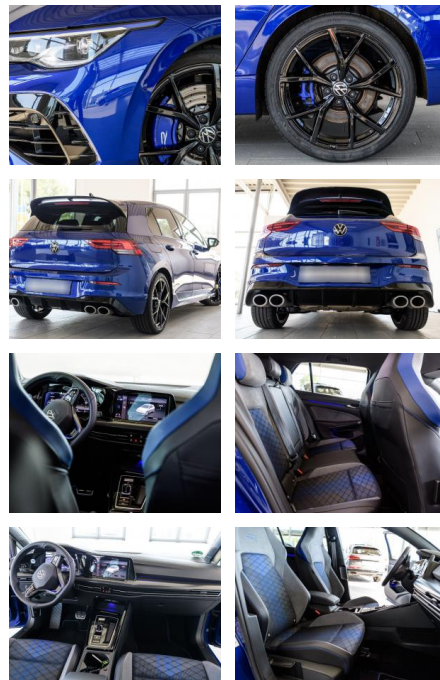

AS86-gws 23114760426:

Erstzulassung:	Kilometer:	Farbe:	Leistung:	Kraftstoffart:
02.03.2023	12.000	Diverse	245 kW / 333 PS	Benzin

PREIS
44.360 €

FINANZIERUNGSBEISPIEL
Laufzeit: 72 Monate Anzahlung: 25 %
Basis-Finanzierung:* Mtl. Rate:
Zielraten-Finanzierung:** **376 €**