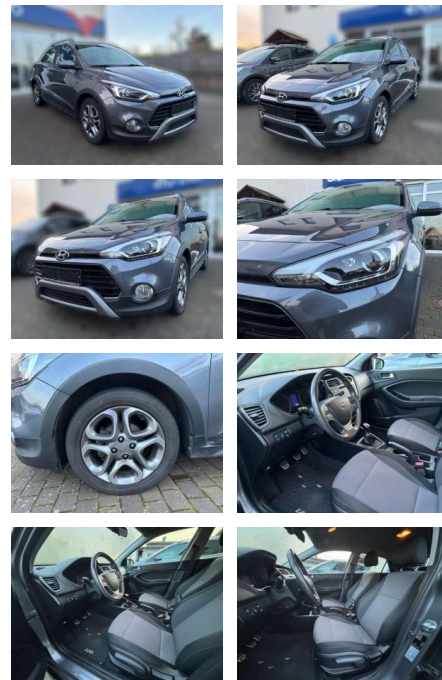

## Hyundai i20 Active

AW51-1459281 **Angebotsnr.:**

<b>Erstzulassung:</b>	<b>Kilometer:</b>	<b>Farbe:</b>	<b>Leistung:</b>	<b>Kraftstoffart:</b>
01.10.2020	58.146	Grau	74 kW / 101 PS	Benzin

**PREIS**  
**13.360 €**