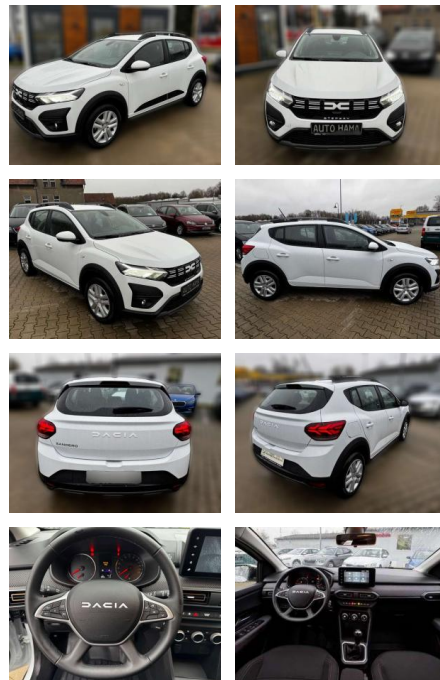

## Dacia Sandero Stepway Expression

HA13-1350 **Angebotsnr.:**

Erstzulassung:	Kilometer:	Farbe:	Leistung:	Kraftstoffart:
01.10.2023	6.790	Weiß	67 kW / 91 PS	Benzin

**PREIS**  
**17.160 €**

**FINANZIERUNGSBEISPIEL**  
Laufzeit: 72 Monate      Anzahlung: 25 %  
Basis-Finanzierung:\*      Mtl. Rate:  
Zielraten-Finanzierung:\*\* **145 €**