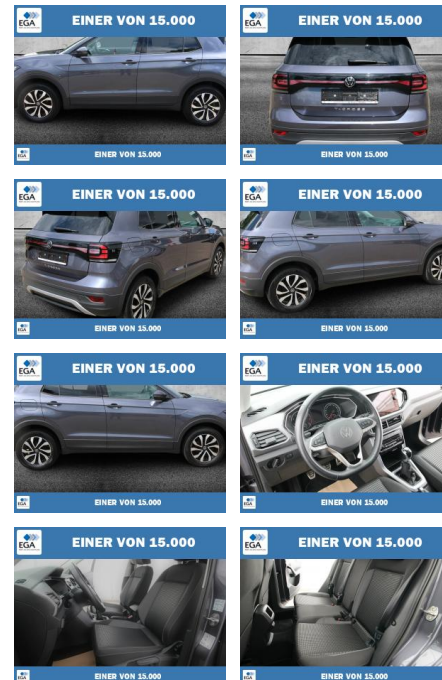

PW01-83368-17 Angebotsnr.:

Erstzulassung:	Kilometer:	Farbe:	Leistung:	Kraftstoffart:
01.05.2022	66.349	Grau	70 kW / 95 PS	Benzin

PREIS	FINANZIERUNGSBEISPIEL	
19.330 €	Laufzeit: 72 Monate	Anzahlung: 25 %
	Basis-Finanzierung:**	Mtl. Rate:
	Zielraten-Finanzierung:**	164 €