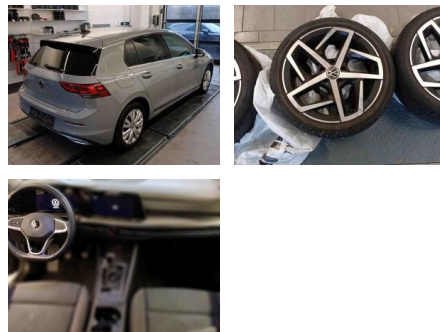

AS86-VT12501/1701001/1701001

Erstzulassung:	Kilometer:	Farbe:	Leistung:	Kraftstoffart:
01.08.2020	59.900		96 kW / 131 PS	Benzin

PREIS
23.040 €

FINANZIERUNGSBEISPIEL
 Laufzeit: 72 Monate Anzahlung: 25 %
 Basis-Finanzierung:* Mtl. Rate:
 Zielraten-Finanzierung:** **1195 €**