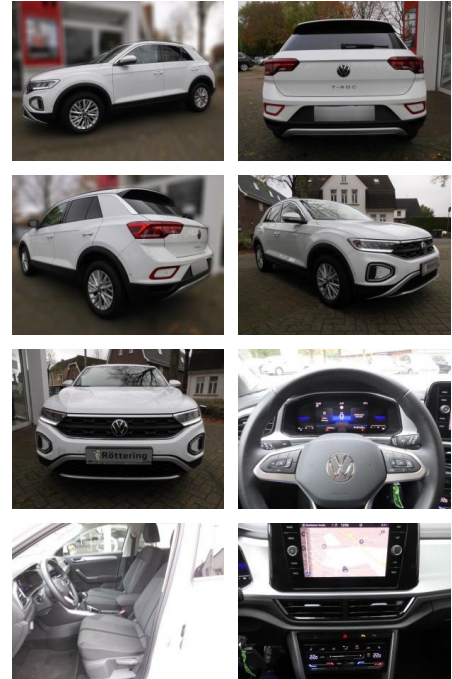

AS86-gws 208 10.10.2024 Verkauf: Koenders

Erstzulassung:	Kilometer:	Farbe:	Leistung:	Kraftstoffart:
01.01.2024	22.849		81 kW / 110 PS	Benzin

PREIS 23.760 €	FINANZIERUNGSBEISPIEL		<p><small>* Basisfinanzierung: Anzahlung: 5.940 Euro, Laufzeit: 72 Monate, Nettodarlehen: 17.820 Euro, Gesamtbetrag: 28.031 Euro, Zinssätze: 7.71% Sollz. (gebunden), 7.99% eff. ** Zielratenfinanzierung: Anzahlung: 5.940 Euro, Laufzeit: 72 Monate, Nettodarlehen: 17.820 Euro, Zielrate: 11.880 Euro, Gesamtbetrag: 29.693 Euro, Zinssätze: 7.71% Sollz. (gebunden), 7.99% eff., Vermittlung für: Santander Consumer Bank Repräsentatives Beispiel gem. § 17 Abs. 4 PAngV. Diese Finanzierungsangebote sind Beispiele. Gerne ermitteln wir für Sie Ihr individuelles Angebot.</small></p>
	Laufzeit: 72 Monate	Anzahlung: 25 %	
	Basis-Finanzierung:**	Mtl. Rate:	
	201 €		