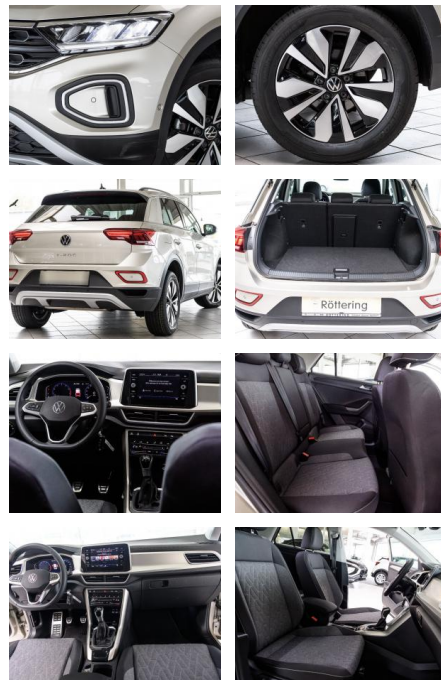

AS86-gws *JS (Angebot) MOHAMMADI

| Erstzulassung: | Kilometer: | Farbe: | Leistung: | Kraftstoffart: |
|----------------|------------|--------|----------------|----------------|
| 01.02.2023 | 20.800 | | 81 kW / 110 PS | Benzin |