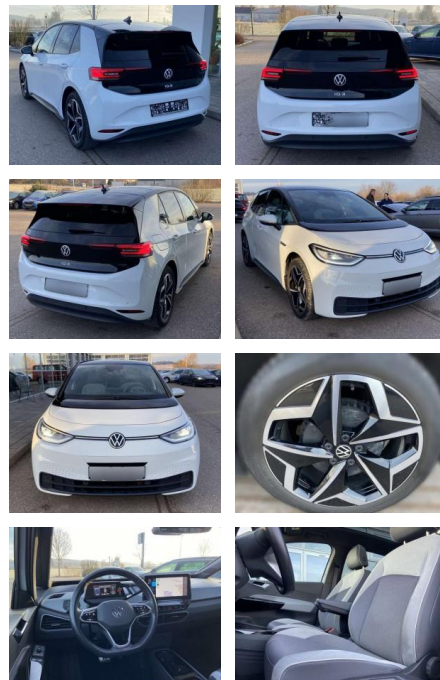

SS00-060770 Angebotsnr.:

Erstzulassung:	Kilometer:	Farbe:	Leistung:	Kraftstoffart:
01.06.2021	12.704	Weiß	150 kW / 204 PS	Benzin

PREIS
27.540 €

FINANZIERUNGSBEISPIEL

Laufzeit: 72 Monate Anzahlung: 25 %
Basis-Finanzierung:* Mtl. Rate:
Zielraten-Finanzierung:** **233 €**