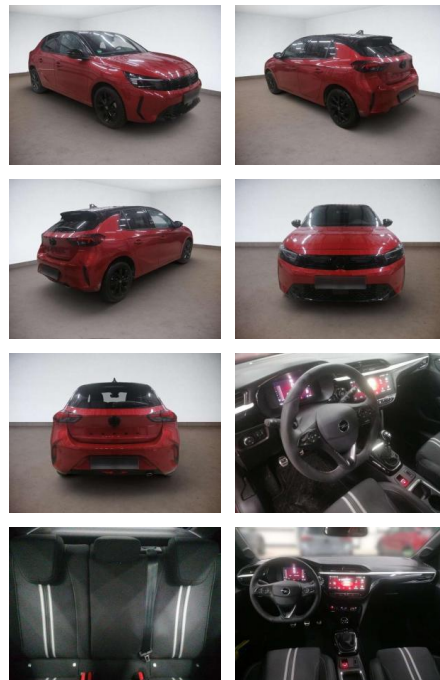

Erstzulassung:	Kilometer:	Farbe:	Leistung:	Kraftstoffart:	Verbr. komb.	CO2-Emission	CO2-Klasse (WLTP)
01.01.2024	9.795	Rot	74 kW / 101 PS	Benzin	5,3 l/100km	118 g/km	D

PREIS
22.820 €

FINANZIERUNGSBEISPIEL
 Laufzeit: 72 Monate Anzahlung: 25 %
 Basis-Finanzierung:* Mtl. Rate:
 Zielraten-Finanzierung:** **193 €**

- Hill Start Assist) Fahrassistenten-System: Müdigkeitserkennungs-Sensor Fahrassistenten-System: Spurhalteassistent Fahrassistenten-System: Verkehrszeichenerkennung Farbdisplay (7 Zoll) Fensterheber elektrisch vorn + hinten Fensterheber vorn elektr. mit Einklemmschutz Gepäckraumbeleuchtung (LED) Geschwindigkeits-Regelanlage (Tempomat) inkl. Geschwindigkeits-Begrenzeranlage Getriebe 6-Gang Heckleuchten LED Heckscheibenwischer Innenausstattung: Dekorleisten Rot Isofix-Aufnahmen für Kindersitz an Beifahrersitz Isofix-Aufnahmen für Kindersitz an Rücksitz Karosserie: 5-türig Kopf-Airbag-System Kraftstofftank 44 Ltr. Lenkrad (Leder
- vegan) mit Multifunktion Lenksäule (Lenkrad) verstellbar Leseleuchten vorn