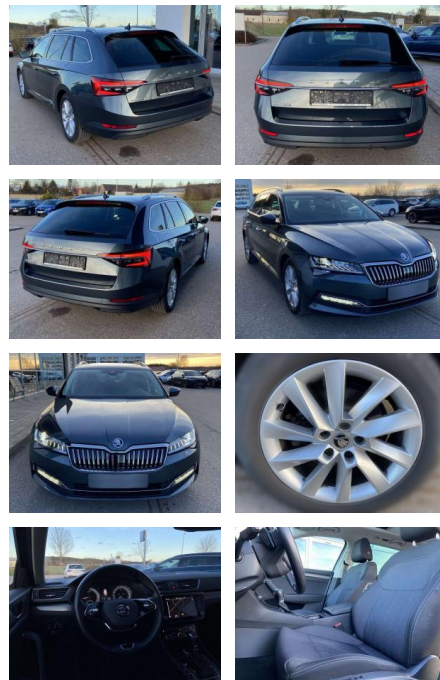

Autohaus Fandrich GmbH
 Carl-Benz-Str. 8 - 77652 Offenburg - Tel.: 0781 / 91937921

Ihr Ansprechpartner

Frau Jessica Schneider
 E-Mail: j.schneider@fandrich-gmbh.de
 Telefon: 0781 91937911

Skoda Superb Combi 2.0 TDI DSG Style AHK+NAVI

SS00-030819AAngebotsnr.:

Erstzulassung:	Kilometer:	Farbe:	Leistung:	Kraftstoffart:
01.11.2020	52.550	Grau	147 kW / 200 PS	Benzin

PREIS
30.940 €

FINANZIERUNGSBEISPIEL

Laufzeit: 72 Monate Anzahlung: 25 %
 Basis-Finanzierung:* Mtl. Rate:
 Zielraten-Finanzierung:** **262 €**