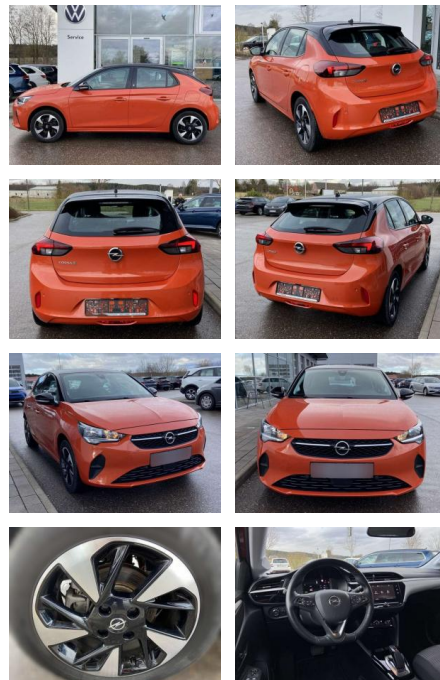

Autohaus Fandrich GmbH
Carl-Benz-Str. 8 - 77652 Offenburg - Tel.: 0781 / 91937921

Ihr Ansprechpartner

Herr Volker Erlenbusch
E-Mail: v.erlenbusch@fandrich-gmbh.de
Telefon: 0781 91937916

Opel Corsa -e EDITION KAMERA+SHZ+GRA+PDC

SS00-371446 **Angebotsnr.:**

Erstzulassung:	Kilometer:	Farbe:	Leistung:	Kraftstoffart:
01.11.2020	28.542		100 kW / 136 PS	Benzin

PREIS
14.980 €

FINANZIERUNGSBEISPIEL
Laufzeit: 72 Monate Anzahlung: 25 %
Basis-Finanzierung:* Mtl. Rate:
Zielraten-Finanzierung:** **127 €**