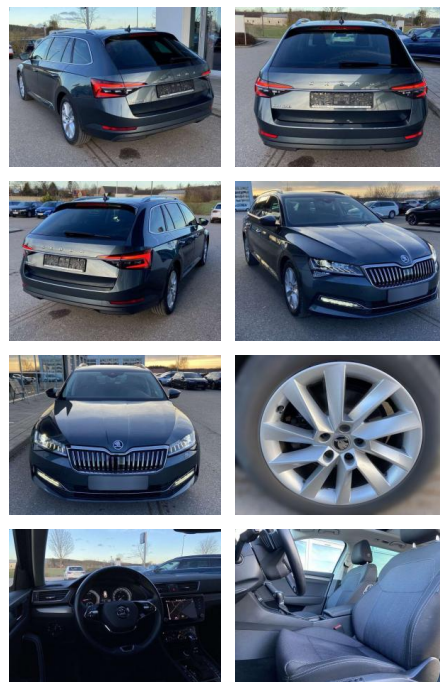

## Skoda Superb Combi 2.0 TDI DSG Style NAVI+LED

SS00-030819 **Angebotsnr.:**

Erstzulassung:	Kilometer:	Farbe:	Leistung:	Kraftstoffart:
01.11.2020	52.550	Grau	147 kW / 200 PS	Benzin

**PREIS**  
**29.600 €**