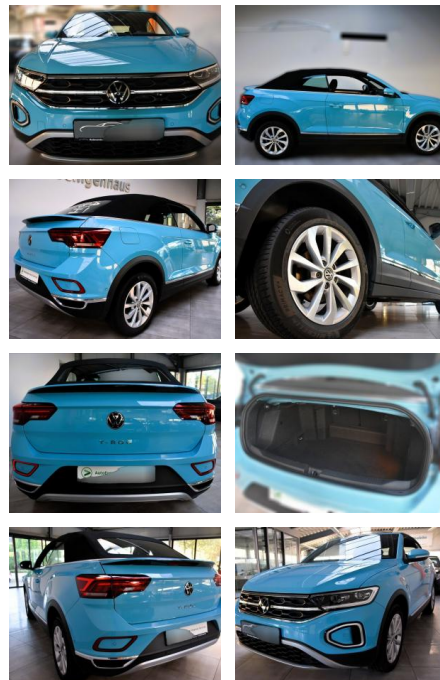

AH78-3812 **Angebotsnr.:**

Erstzulassung:	Kilometer:	Farbe:	Leistung:	Kraftstoffart:
01.10.2022	13.874	Diverse	81 kW / 110 PS	Benzin

PREIS 24.980 €	FINANZIERUNGSBEISPIEL		<small>* Basisfinanzierung: Anzahlung: 6.245 Euro, Laufzeit: 72 Monate, Nettodarlehen: 18.735 Euro, Gesamtbetrag: 29.471 Euro, Zinssätze: 7.71% Sollz. (gebunden), 7.99% eff. ** Zielratenfinanzierung: Anzahlung: 6.245 Euro, Laufzeit: 72 Monate, Nettodarlehen: 18.735 Euro, Zielrate: 12.490 Euro, Gesamtbetrag: 31.217 Euro, Zinssätze: 7.71% Sollz. (gebunden), 7.99% eff., Vermittlung für: Santander Consumer Bank Repräsentatives Beispiel gem. § 17 Abs. 4 PAngV. Diese Finanzierungsangebote sind Beispiele. Gerne ermitteln wir für Sie Ihr individuelles Angebot.</small>
	Laufzeit: 72 Monate Anzahlung: 25 %	Basis-Finanzierung:* Mtl. Rate:	