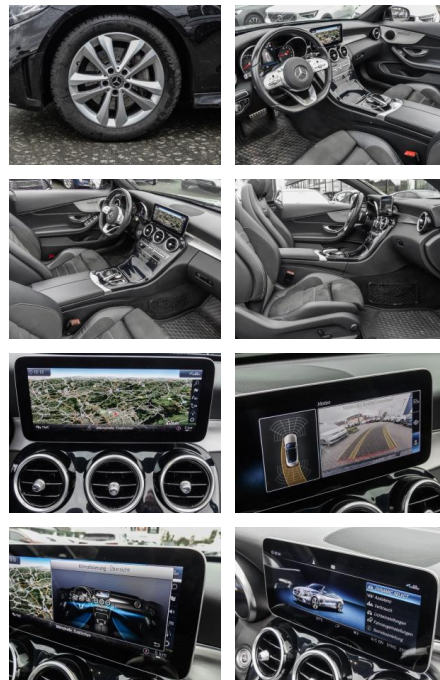

Autohaus Fandrich GmbH
Carl-Benz-Str. 8 - 77652 Offenburg - Tel.: 0781 / 91937921

Ihr Ansprechpartner

Herr Rainer Erlenbusch
E-Mail: r.erlenbusch@fandrich-gmbh.de
Telefon: 0781 91937914

Mercedes-Benz C 200 Cabrio EU6d-T Sportpaket Nav...

MA05-3068-24 Angebotsnr.:

Erstzulassung:	Kilometer:	Farbe:	Leistung:	Kraftstoffart:
01.07.2020	48.000	Schwarz	145 kW / 197 PS	Benzin

PREIS
38.170 €

FINANZIERUNGSBEISPIEL

Laufzeit: 72 Monate   Anzahlung: 25 %
Basis-Finanzierung:*   Mtl. Rate:
Zielraten-Finanzierung:** **323 €**

* Basisfinanzierung: Anzahlung: 9.543 Euro, Laufzeit: 72 Monate, Nettodarlehen: 28.628 Euro, Gesamtbetrag: 45.033 Euro, Zinssätze: 7.71% Sollz. (gebunden), 7.99% eff.
** Zielratenfinanzierung: Anzahlung: 9.543 Euro, Laufzeit: 72 Monate, Nettodarlehen: 28.628 Euro, Zielrate: 19.085 Euro, Gesamtbetrag: 47.701 Euro, Zinssätze: 7.71% Sollz. (gebunden), 7.99% eff.,

Vermittlung für: Santander Consumer Bank
Repräsentatives Beispiel gem. § 17 Abs. 4 PAngV. Diese Finanzierungsangebote sind Beispiele. Gerne ermitteln wir für Sie Ihr individuelles Angebot.

Ausstattung

Sicherheit

- PDC Park Distance Control hinten
- Anti-Blockiersystem ABS
- Antischlupfregelung ASC+T
- elektronische Stabilitätskontrolle (ESP / DSP)
- Servolenkung
- Regensensor
- Wegfahrsperre
- PDC Park Distance Control vorne
- **ABS**
- Airbag
- Beifahrer-Airbag
- Wegfahrsperre
- Seitenairbags
- ESP
- Antriebsschlupfregelung
- Reifendruckkontrolle
- Traktionskontrolle
- Kopfairbag
- Knieairbag

- Notrufsystem
- Pannenset
- **Entertainment: Navigationssystem**
- Radio
- Telefonvorbereitung
- MP3
- Bluetooth
- Freisprecheinrichtung
- Apple CarPlay
- Android Auto
- Sprachsteuerung
- Touchscreen
- Musikstreaming
- •

Multimedia

- Radio
- Navigation mit Bildschirm
- MP3 Anschluss
- Bluetooth

Komfort

- Zentralverriegelung
- Bordcomputer
- **Servolenkung**
- Zentralverriegelung
- Elektrischer Fensterheber
- Sitzheizung
- Elektrische Aussenspiegel
- Multifunktionslenkrad
- Keyless Go Startfunktion
- Innenspiegel autom. abblendbar
- Mittelarmlehne
- ParkDistanceControl vorne und hinten
- Ambientebeleuchtung
- Lederlenkrad
- Klimaautomatik-2-Zonen
- Funkfernbedienung
- **Sicht: LED-Hauptscheinwerfer**
- LED-Tagfahrlicht
- LED-Rueckleuchten
- Nebelscheinwerfer

STÄNDIG ÜBER 15.000 FAHRZEUGE IM BESTAND!