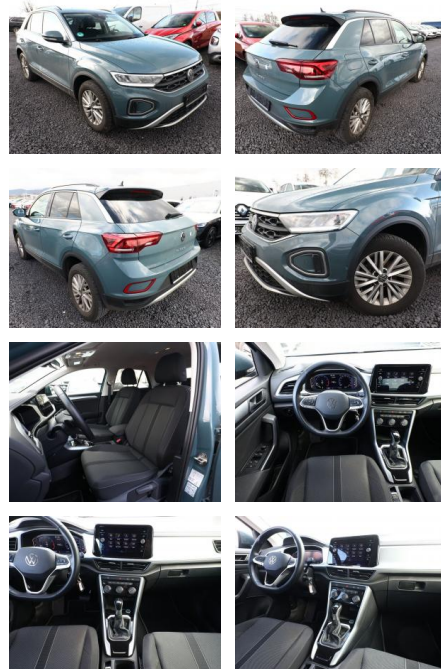

AT27-GW-ABO **Angebotsnr.:**

Erstzulassung:	Kilometer:	Farbe:	Leistung:	Kraftstoffart:
06.06.2023	33.500		110 kW / 150 PS	Benzin

PREIS
26.480 €

FINANZIERUNGSBEISPIEL
 Laufzeit: 72 Monate Anzahlung: 25 %
 Basis-Finanzierung:* Mtl. Rate:
 Zielraten-Finanzierung:** **224 €**