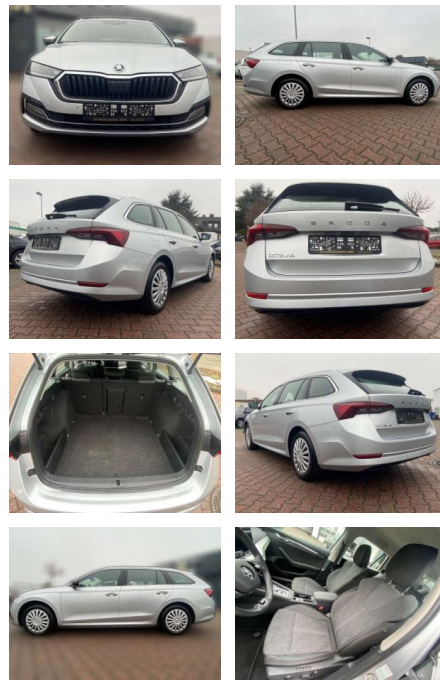

Autohaus Fandrich GmbH
Carl-Benz-Str. 8 - 77652 Offenburg - Tel.: 0781 / 91937921

Ihr Ansprechpartner

Frau Jessica Schneider
E-Mail: j.schneider@fandrich-gmbh.de
Telefon: 0781 91937911

Skoda Octavia Combi First Edition Navi LED

AR35-L164532 Angebotsnr.:

Erstzulassung:	Kilometer:	Farbe:	Leistung:	Kraftstoffart:
01.08.2021	52.250	Silber	110 kW / 150 PS	Benzin

PREIS
25.690 €

FINANZIERUNGSBEISPIEL

Laufzeit: 72 Monate Anzahlung: 25 %
Basis-Finanzierung:* Mtl. Rate:
Zielraten-Finanzierung:** **218 €**