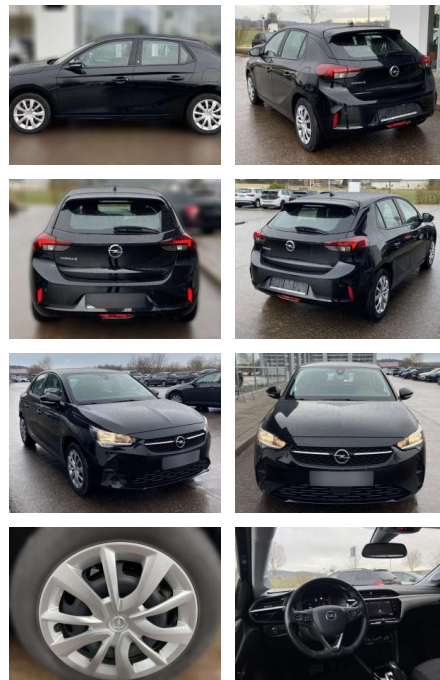

## Opel Corsa -e EDITION SHZ+GRA+PDC

SS00-106122 **Angebotsnr.:**

Erstzulassung:	Kilometer:	Farbe:	Leistung:	Kraftstoffart:
01.04.2021	22.675	Schwarz	100 kW / 136 PS	Benzin

**PREIS**  
**16.010 €**

**FINANZIERUNGSBEISPIEL**  
 Laufzeit: 72 Monate      Anzahlung: 25 %  
 Basis-Finanzierung:\*      Mtl. Rate:  
 Zielraten-Finanzierung:\*\* **136 €**