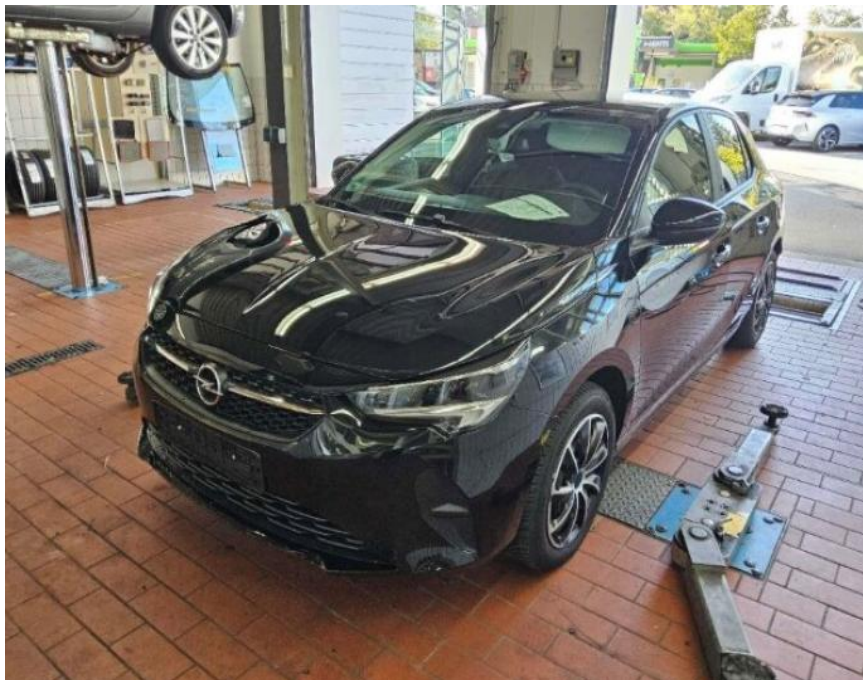

## Opel Corsa-e F Edition LED Klimaautom DAB

AH32-M4240608 Angebotsnr.:

Erstzulassung:	Kilometer:	Farbe:	Leistung:	Kraftstoffart:
01.09.2021	3.860	Schwarz	100 kW / 136 PS	Elektro

**PREIS**  
**17.160 €**