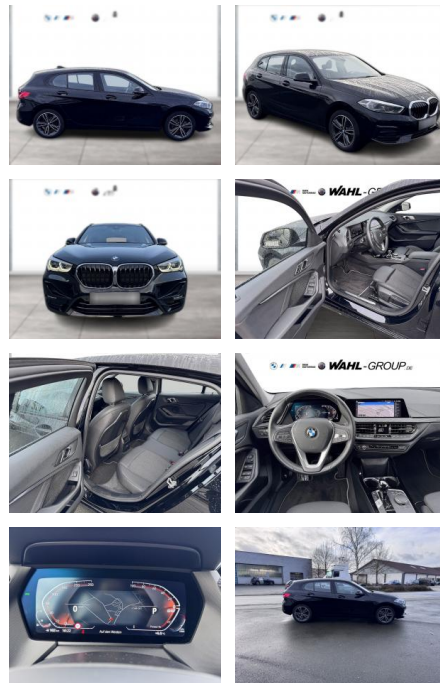

WG10-234040 Angebotsnr.:

Erstzulassung:	Kilometer:	Farbe:	Leistung:	Kraftstoffart:
01.01.2022	30.473	Schwarz	100 kW / 136 PS	Benzin

PREIS
26.840 €

FINANZIERUNGSBEISPIEL

Laufzeit: 72 Monate Anzahlung: 25 %
Basis-Finanzierung:* Mtl. Rate:
Zielraten-Finanzierung:** **227 €**