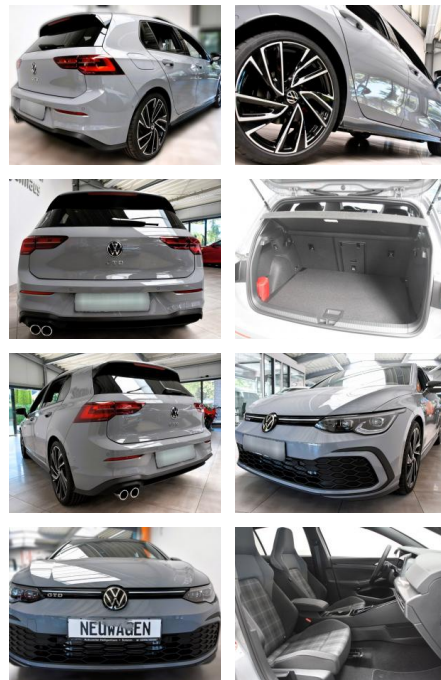

AH78-2897 **Angebotsnr.:**

Erstzulassung:	Kilometer:	Farbe:	Leistung:	Kraftstoffart:
02.09.2023	42.678	Diverse	147 kW / 200 PS	Diesel

PREIS
41.970 €

FINANZIERUNGSBEISPIEL

Laufzeit: 72 Monate Anzahlung: 25 %
Basis-Finanzierung:* Mtl. Rate:
Zielraten-Finanzierung:** **355 €**