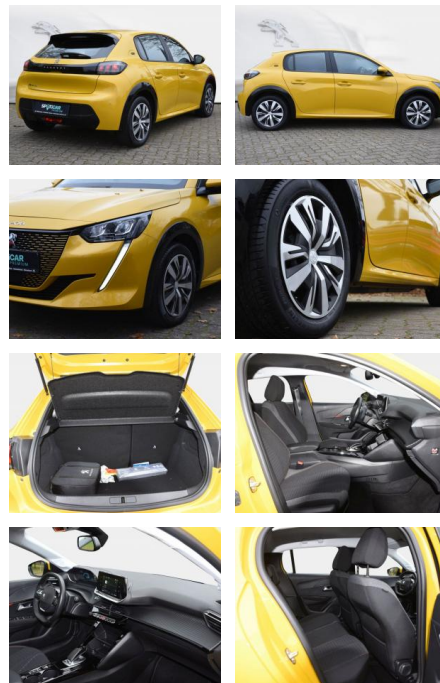

SD03-411 13338 Angebotsnr.:

Erstzulassung:	Kilometer:	Farbe:	Leistung:	Kraftstoffart:
01.11.2020	10.075	Diverse	100 kW / 136 PS	Elektro

PREIS
20.350 €

FINANZIERUNGSBEISPIEL

Laufzeit: 72 Monate Anzahlung: 25 %
Basis-Finanzierung:* Mtl. Rate:
Zielraten-Finanzierung:** **172 €**