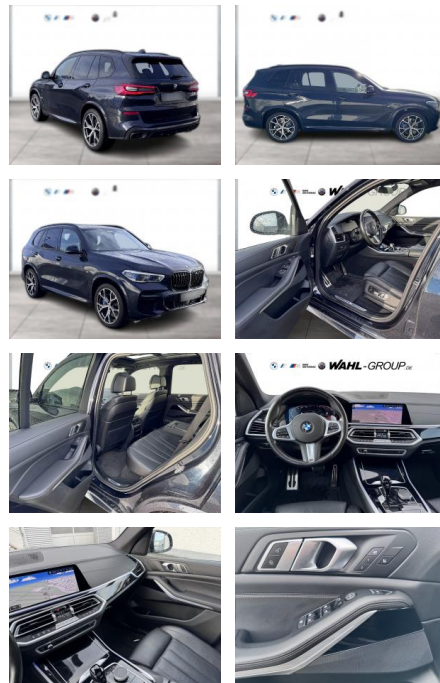

## BMW X5 xDrive40d M Sport AHK Panorama

WG10-235151 Angebotsnr.:

Erstzulassung:	Kilometer:	Farbe:	Leistung:	Kraftstoffart:
01.01.2022	65.080	Schwarz	250 kW / 340 PS	Diesel

**PREIS**  
**72.060 €**