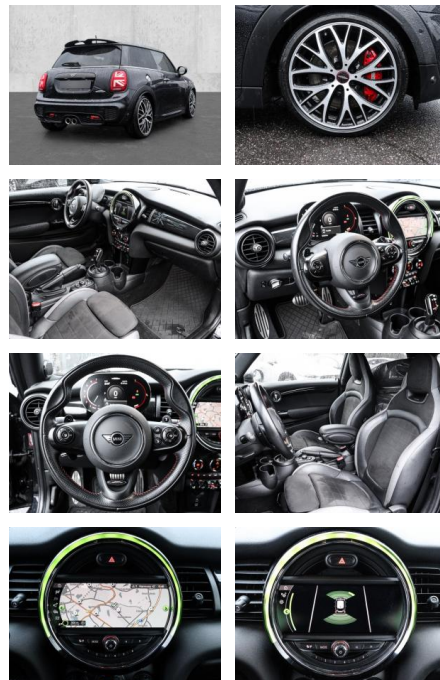

MA05-1031-25 Angebotsnr.:

Erstzulassung:	Kilometer:	Farbe:	Leistung:	Kraftstoffart:
01.02.2021	50.185	Schwarz	170 kW / 231 PS	Benzin

PREIS
31.260 €

FINANZIERUNGSBEISPIEL

Laufzeit: 72 Monate Anzahlung: 25 %
 Basis-Finanzierung:* Mtl. Rate:
 Zielraten-Finanzierung:** **265 €**