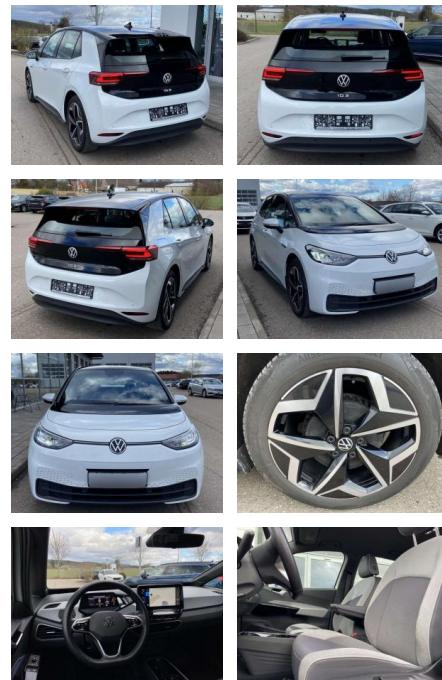

## Volkswagen ID.3 PRO-S 19"+82-KWH-NAVI+LED+CCS

SS00-000790 **Angebotsnr.:**

Erstzulassung:	Kilometer:	Farbe:	Leistung:	Kraftstoffart:
01.12.2021	44.336	Weiß	150 kW / 204 PS	Benzin

**PREIS**  
**25.480 €**