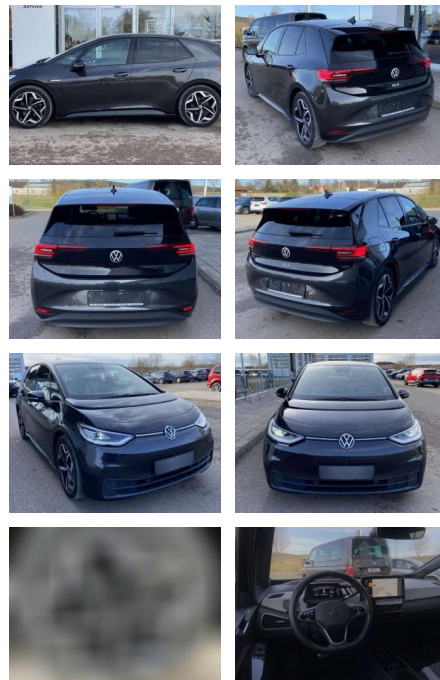

SS00-017965 **Angebotsnr.:**

| Erstzulassung: | Kilometer: | Farbe: | Leistung: | Kraftstoffart: |
|----------------|------------|--------|-----------------|----------------|
| 01.12.2021 | 29.984 | Grau | 150 kW / 204 PS | Benzin |