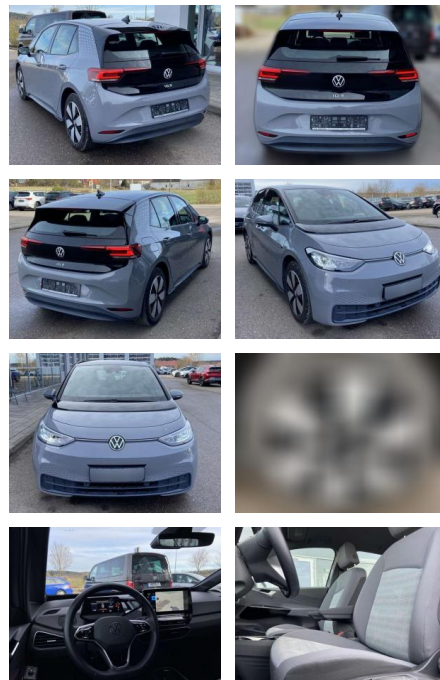

Autohaus Fandrich GmbH
 Carl-Benz-Str. 8 - 77652 Offenburg - Tel.: 0781 / 91937921

Ihr Ansprechpartner

Frau Jessica Schneider
 E-Mail: j.schneider@fandrich-gmbh.de
 Telefon: 0781 91937911

Volkswagen ID.3 PRO KOMFORTPAKET-PLUS+NAVI+LED+C...

SS00-015028 **Angebotsnr.:**

Erstzulassung:	Kilometer:	Farbe:	Leistung:	Kraftstoffart:
01.11.2021	25.607	Grau	107 kW / 145 PS	Benzin

PREIS
21.160 €

FINANZIERUNGSBEISPIEL

Laufzeit: 72 Monate Anzahlung: 25 %
 Basis-Finanzierung:* Mtl. Rate:
 Zielraten-Finanzierung:** **179 €**