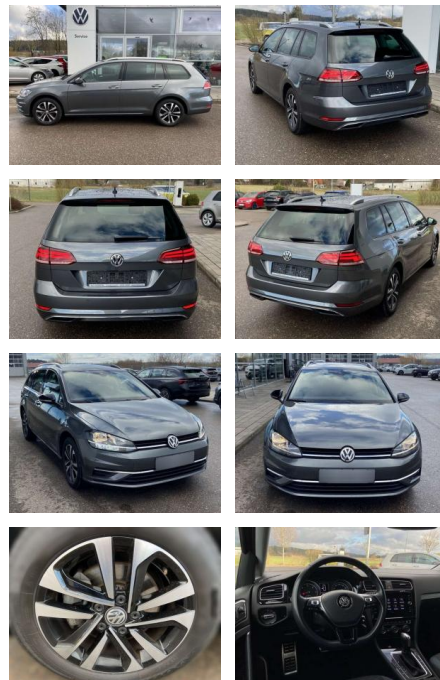

## Volkswagen Golf Variant 2.0 TDI DSG IQ.DRIVE NAV...

SS00-544327 **Angebotsnr.:**

Erstzulassung:	Kilometer:	Farbe:	Leistung:	Kraftstoffart:
01.06.2020	51.509	Grau	110 kW / 150 PS	Benzin

**PREIS**  
**22.290 €**