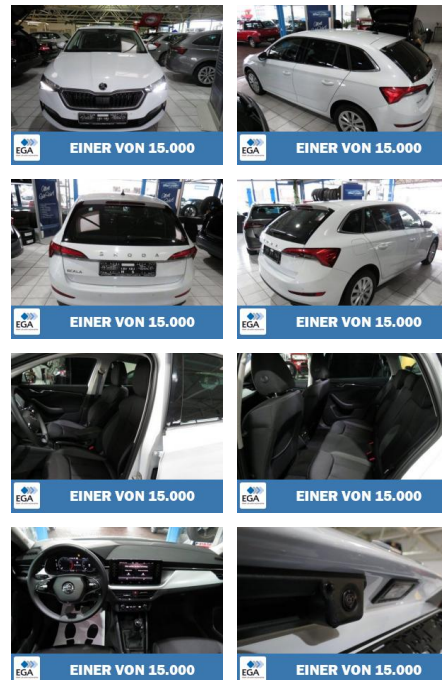

Autohaus Fandrich GmbH
Carl-Benz-Str. 8 - 77652 Offenburg - Tel.: 0781 / 91937921

Ihr Ansprechpartner

Herr Volker Erlenbusch
E-Mail: v.erlenbusch@fandrich-gmbh.de
Telefon: 0781 91937916

Skoda Scala 1.0 TSI EU6d Ambition

AB98-634710 **Angebotsnr.:**

EINER VON 15.000

Erstzulassung:	Kilometer:	Farbe:	Leistung:	Kraftstoffart:
01.08.2023	19.510	Diverse	81 kW / 110 PS	Benzin

PREIS
23.250 €

FINANZIERUNGSBEISPIEL
Laufzeit: 72 Monate Anzahlung: 25 %
Basis-Finanzierung:* Mtl. Rate:
Zielraten-Finanzierung:** **197 €**