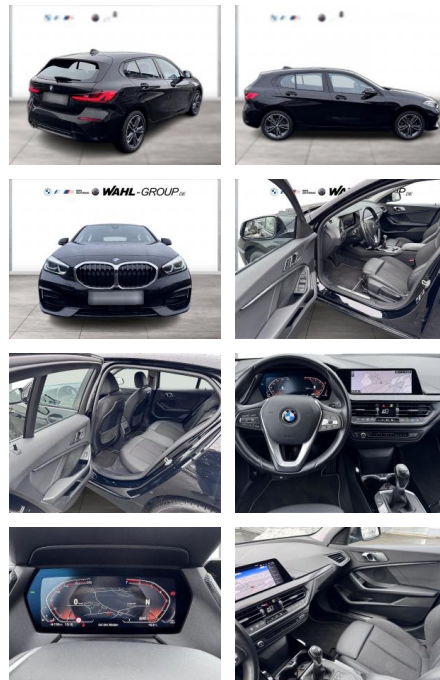

WG10-233772 Angebotsnr.:

Erstzulassung:	Kilometer:	Farbe:	Leistung:	Kraftstoffart:
01.01.2022	59.487	Schwarz	100 kW / 136 PS	Benzin

PREIS
22.720 €

FINANZIERUNGSBEISPIEL
Laufzeit: 72 Monate Anzahlung: 25 %
Basis-Finanzierung:* Mtl. Rate:
Zielraten-Finanzierung:** **1192 €**