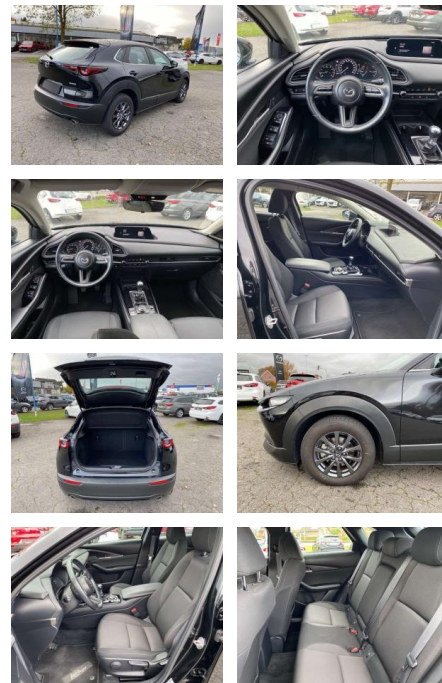

MB04-15523 **Angebotsnr.:**

Erstzulassung:	Kilometer:	Farbe:	Leistung:	Kraftstoffart:
01.10.2021	30.999	Schwarz	90 kW / 122 PS	Benzin

PREIS
20.970 €

FINANZIERUNGSBEISPIEL
Laufzeit: 72 Monate Anzahlung: 25 %
Basis-Finanzierung:* Mtl. Rate:
Zielraten-Finanzierung:** **178 €**