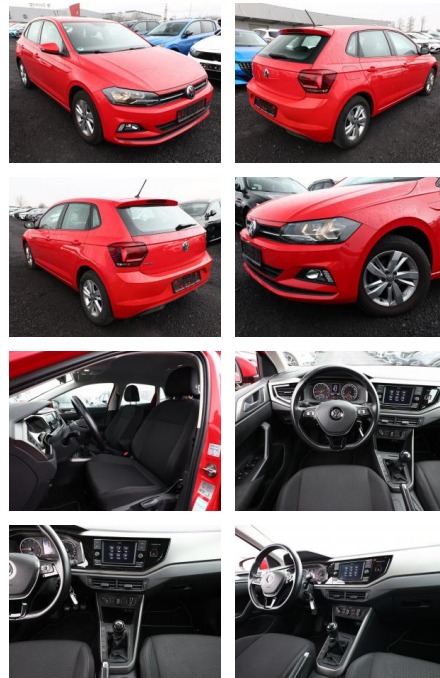

AT27-GW-ABO **Angebotsnr.:**

Erstzulassung:	Kilometer:	Farbe:	Leistung:	Kraftstoffart:
13.10.2020	39.350		70 kW / 95 PS	Benzin

PREIS
15.430 €

FINANZIERUNGSBEISPIEL
Laufzeit: 72 Monate Anzahlung: 25 %
Basis-Finanzierung:* Mtl. Rate:
Zielraten-Finanzierung:** **131 €**

- Gepäckraumabdeckung / Rollo
- Gepäckraumbeleuchtung
- Geschwindigkeits-Begrenzeranlage
- Heckscheibenwischer
- Innenausstattung: Dekoreinlagen Limestone Grey Metallic
- Innenraumfilter: Aktiv Kombifilter
- Innenspiegel abblendbar
- Karosserie: 5-türig
- Kopfstützen hinten (3-fach)
- Kühlergrill schwarz mit Chromleiste
- Lenksäule (Lenkrad) mechan. verstellbar
- Höhen-/Längsverstellung
- Leseleuchten vorn und hinten
- Leuchtweitenregelung
- Motor 1
- 0 Ltr. - 70 kW TSI
- Multifunktionsanzeige Plus
- Nebelschlussleuchte
- Nichtraucher-Paket
- Reifen-Reparaturkit (Tire Mobility Set)