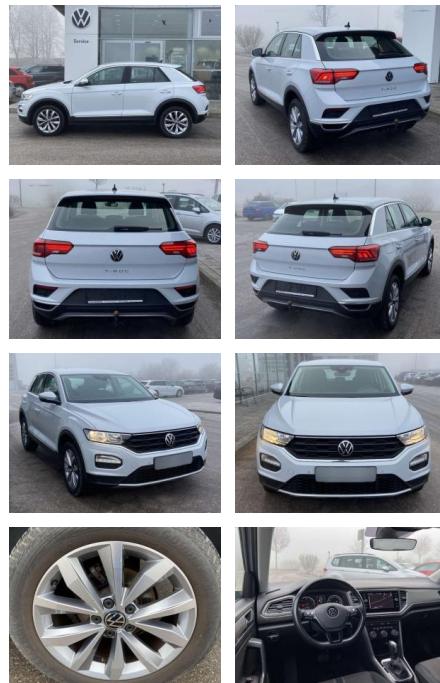

## Volkswagen T-Roc 2.0 TDI DSG Style NAVI+AHK+SHZ

SS00-016453 **Angebotsnr.:**

Erstzulassung:	Kilometer:	Farbe:	Leistung:	Kraftstoffart:
01.10.2020	37.239	Silber	110 kW / 150 PS	Benzin

**PREIS**  
**26.510 €**