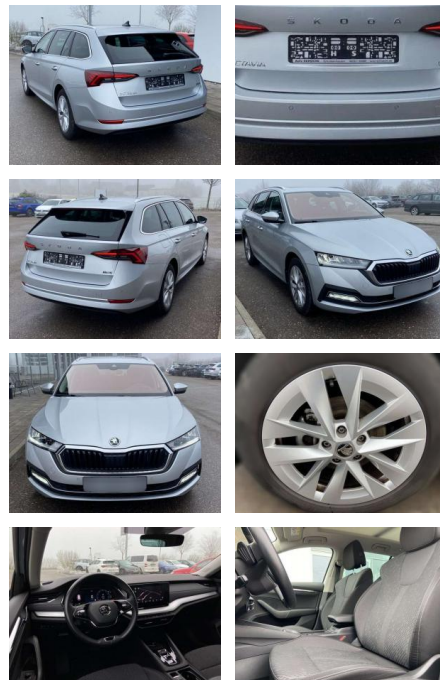

Autohaus Fandrich GmbH
Carl-Benz-Str. 8 - 77652 Offenburg - Tel.: 0781 / 91937921

Ihr Ansprechpartner

Herr Volker Erlenbusch
E-Mail: v.erlenbusch@fandrich-gmbh.de
Telefon: 0781 91937916

Skoda Octavia Combi 1.5 TSI e-TEC DSG Style

SS00-043031 **Angebotsnr.:**

Erstzulassung:	Kilometer:	Farbe:	Leistung:	Kraftstoffart:
01.12.2021	28.052	Silber	110 kW / 150 PS	Benzin

PREIS
28.570 €

FINANZIERUNGSBEISPIEL
Laufzeit: 72 Monate Anzahlung: 25 %
Basis-Finanzierung:* Mtl. Rate:
Zielraten-Finanzierung:** **242 €**