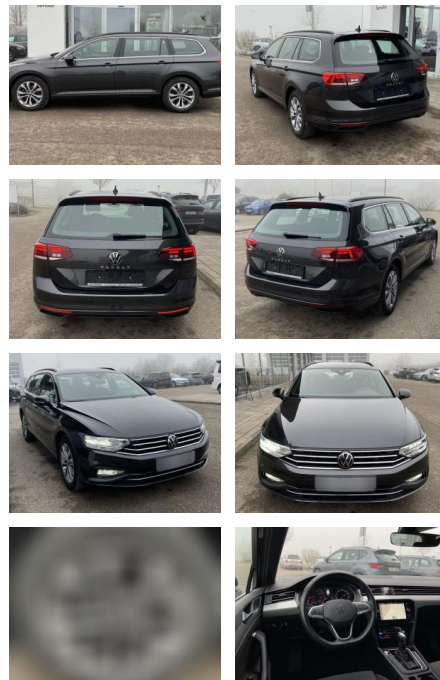

SS00-083157 Angebotsnr.:

Erstzulassung:	Kilometer:	Farbe:	Leistung:	Kraftstoffart:
01.07.2022	22.353	Grau	140 kW / 190 PS	Benzin

PREIS
30.430 €

FINANZIERUNGSBEISPIEL
Laufzeit: 72 Monate Anzahlung: 25 %
Basis-Finanzierung:* Mtl. Rate:
Zielraten-Finanzierung:** **258 €**