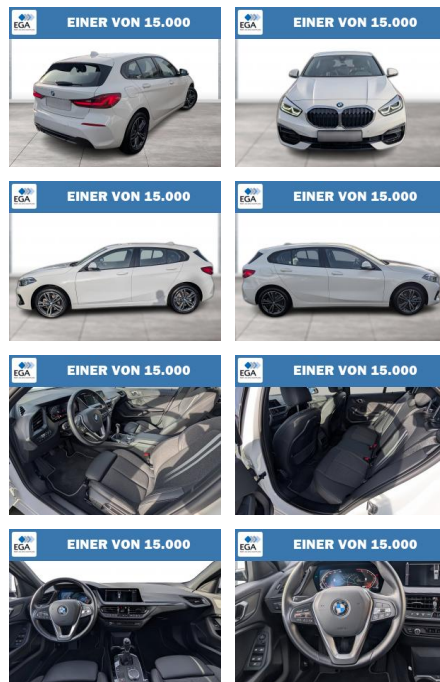

Ihr Ansprechpartner

Herr Volker Erlenbusch
E-Mail: v.erlenbusch@fandrich-gmbh.de
Telefon: 0781 91937916

Autohaus Fandrich GmbH
Carl-Benz-Str. 8 - 77652 Offenburg - Tel.: 0781 / 91937921

BMW 116i SPORT LINE LC PROF LED GRA PDC DAB

WG06-247858 Angebotsnr.:

Erstzulassung:	Kilometer:	Farbe:	Leistung:	Kraftstoffart:
01.03.2023	14.700	Weiß	80 kW / 109 PS	Benzin

PREIS	FINANZIERUNGSBEISPIEL	
25.810 €	Laufzeit: 72 Monate	Anzahlung: 25 %
	Basis-Finanzierung:**	Mtl. Rate:
	Zielraten-Finanzierung:**	219 €