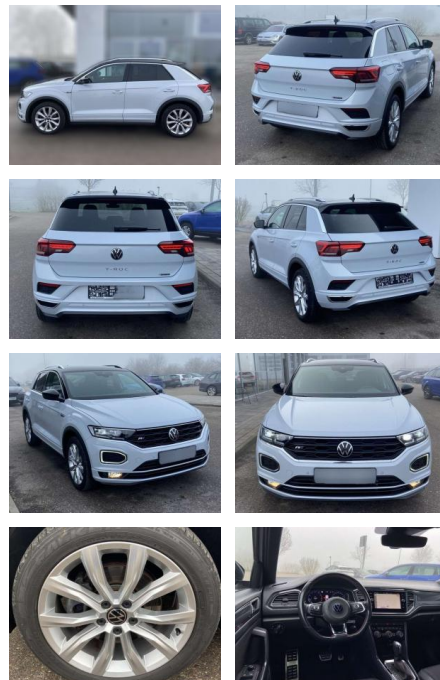

SS00-021590 **Angebotsnr.:**

Erstzulassung:	Kilometer:	Farbe:	Leistung:	Kraftstoffart:
01.10.2020	39.348	Weiß	140 kW / 190 PS	Benzin

PREIS
30.630 €

FINANZIERUNGSBEISPIEL

Laufzeit: 72 Monate Anzahlung: 25 %
Basis-Finanzierung:* Mtl. Rate:
Zielraten-Finanzierung:** **259 €**