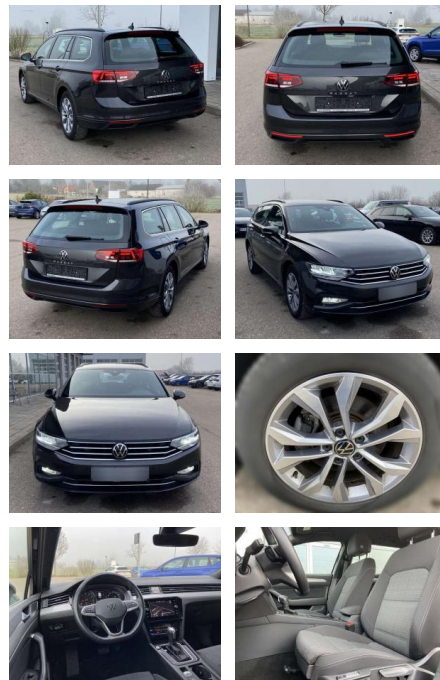

## Volkswagen Passat Variant 2.0 TSI DSG Business

SS00-082903 **Angebotsnr.:**

Erstzulassung:	Kilometer:	Farbe:	Leistung:	Kraftstoffart:
01.08.2022	32.940	Grau	140 kW / 190 PS	Benzin

**PREIS**  
**29.600 €**