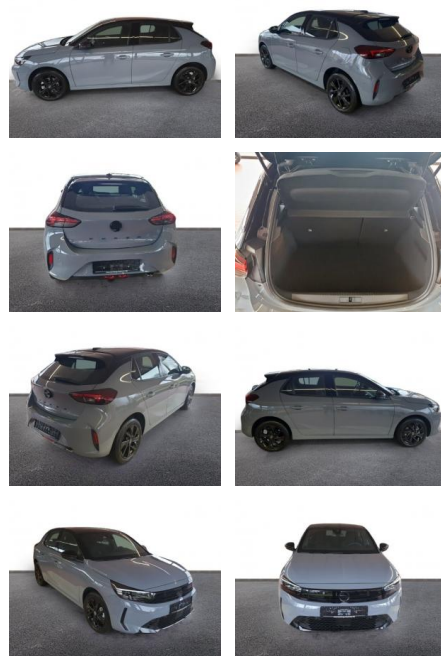

## Opel Corsa F GS 1.2 T LED DAB SHZ LenkradHZG

AH32-R402305Angebotsnr.:

Erstzulassung:	Kilometer:	Farbe:	Leistung:	Kraftstoffart:
01.02.2024	6.219	Grau	74 kW / 101 PS	Benzin

**PREIS**  
**19.730 €**

**FINANZIERUNGSBEISPIEL**  
Laufzeit: 72 Monate      Anzahlung: 25 %  
Basis-Finanzierung:\*      Mtl. Rate:  
Zielraten-Finanzierung:\*\* **167 €**