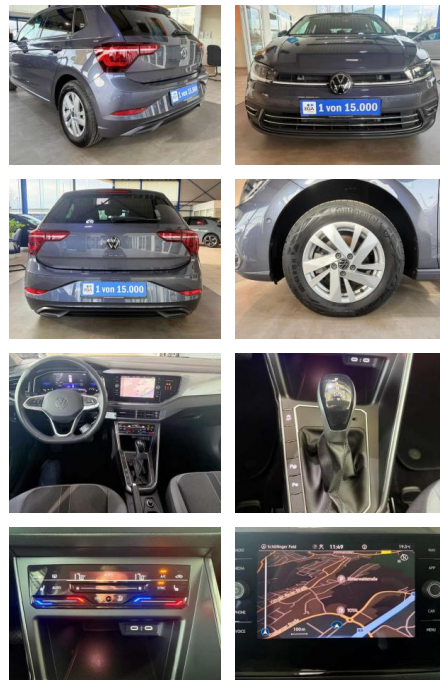

## Volkswagen Polo 1.0 TSI Style DSG SHZG Klima LED

AV01-087255-8Angebotnr.:

Erstzulassung:	Kilometer:	Farbe:	Leistung:	Kraftstoffart:
01.08.2023	17.150	Diverse	81 kW / 110 PS	Benzin

**PREIS**  
**24.770 €**