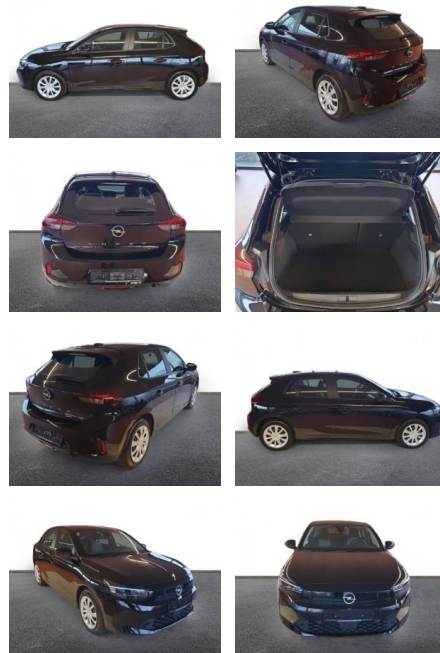

## Opel Corsa F Basis 1.2 Musikstreaming DAB

AH32-R402187Angebotnr.:

Erstzulassung:	Kilometer:	Farbe:	Leistung:	Kraftstoffart:
01.01.2024	14.212	Schwarz	55 kW / 75 PS	Benzin

**PREIS**  
**16.130 €**

**FINANZIERUNGSBEISPIEL**  
 Laufzeit: 72 Monate      Anzahlung: 25 %  
 Basis-Finanzierung:\*      Mtl. Rate:  
 Zielraten-Finanzierung:\*\* **137 €**