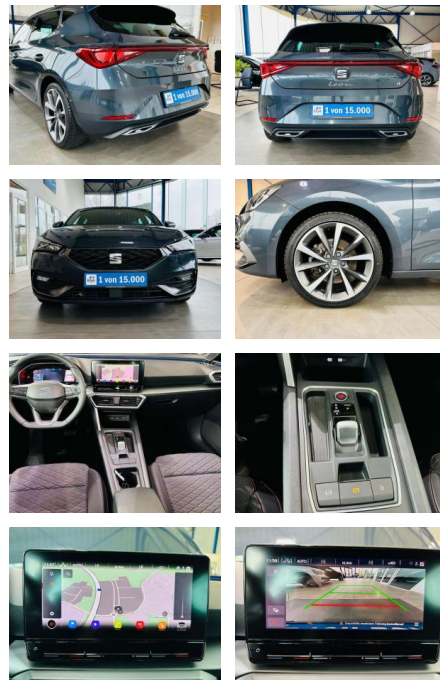

## Seat Leon 1.5eTSI FR DSG Nav LED Kamera

AV01-001698-1 ~~Angebotsnr.:~~

Erstzulassung:	Kilometer:	Farbe:	Leistung:	Kraftstoffart:
01.05.2020	41.900	grau	110 kW / 150 PS	Benzin

**PREIS**  
**25.780 €**