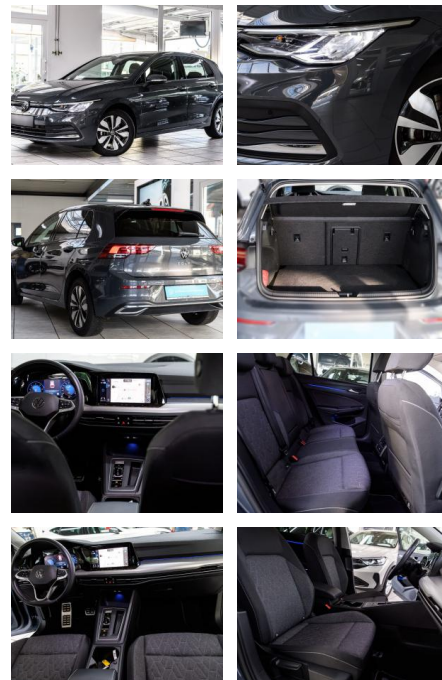

AS86-gws 2409 Angebot DB**

Erstzulassung:	Kilometer:	Farbe:	Leistung:	Kraftstoffart:
02.01.2024	12.099	Diverse	85 kW / 116 PS	Diesel

PREIS
28.490 €

FINANZIERUNGSBEISPIEL

Laufzeit: 72 Monate Anzahlung: 25 %
 Basis-Finanzierung:* Mtl. Rate:
 Zielraten-Finanzierung:** **241 €**