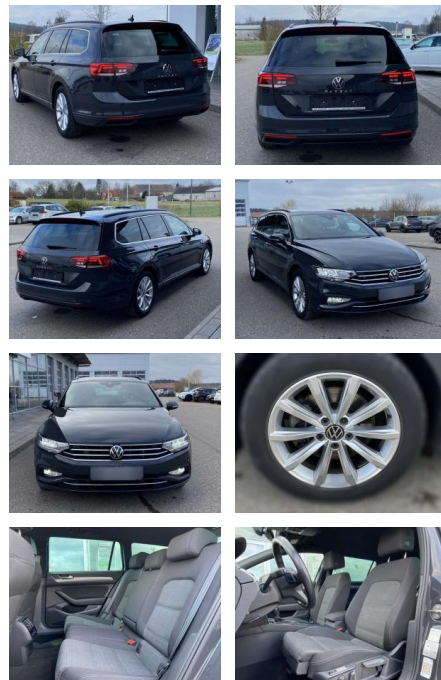

SS00-043891 **Angebotsnr.:**

Erstzulassung:	Kilometer:	Farbe:	Leistung:	Kraftstoffart:
01.02.2021	69.919	Grau	110 kW / 150 PS	Benzin

PREIS
25.480 €

FINANZIERUNGSBEISPIEL
Laufzeit: 72 Monate Anzahlung: 25 %
Basis-Finanzierung:* Mtl. Rate:
Zielraten-Finanzierung:** **216 €**