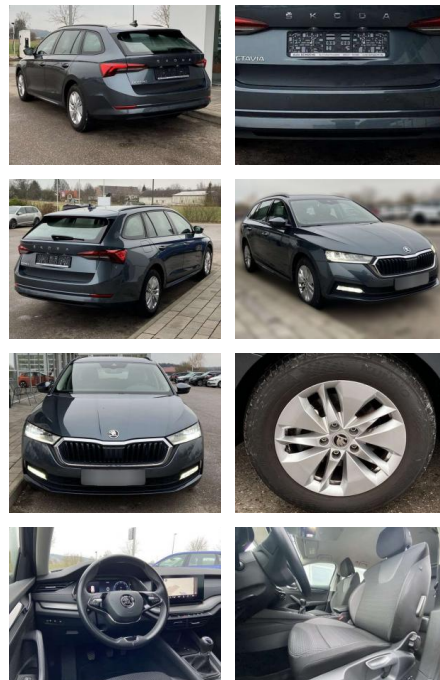

Ihr Ansprechpartner

Herr Volker Erlenbusch
E-Mail: v.erlenbusch@fandrich-gmbh.de
Telefon: 0781 91937916

Autohaus Fandrich GmbH
Carl-Benz-Str. 8 - 77652 Offenburg - Tel.: 0781 / 91937921

Skoda Octavia Combi 1.0 TSI AHK+NAVI-COLUMBUS

SS00-127142AAngebotsnr.:

Erstzulassung:	Kilometer:	Farbe:	Leistung:	Kraftstoffart:
01.11.2021	29.987	Grau	81 kW / 110 PS	Benzin

PREIS
24.560 €

FINANZIERUNGSBEISPIEL
 Laufzeit: 72 Monate Anzahlung: 25 %
 Basis-Finanzierung:* Mtl. Rate:
 Zielraten-Finanzierung:** **208 €**