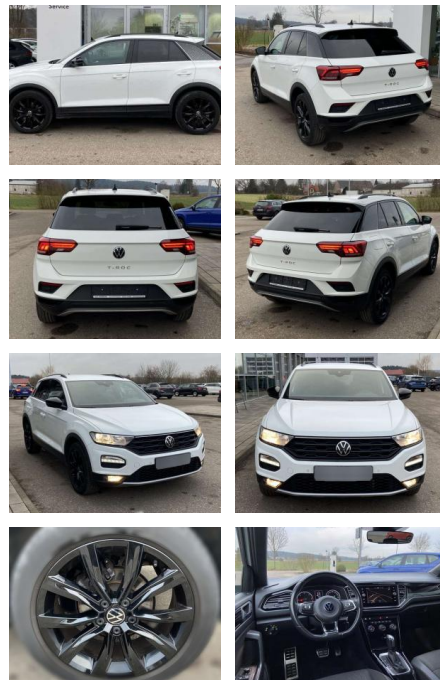

SS00-033826 **Angebotsnr.:**

Erstzulassung:	Kilometer:	Farbe:	Leistung:	Kraftstoffart:
01.11.2020	44.728	Weiß	110 kW / 150 PS	Benzin

PREIS
24.970 €

FINANZIERUNGSBEISPIEL

Laufzeit: 72 Monate Anzahlung: 25 %
Basis-Finanzierung:* Mtl. Rate:
Zielraten-Finanzierung:** **211 €**