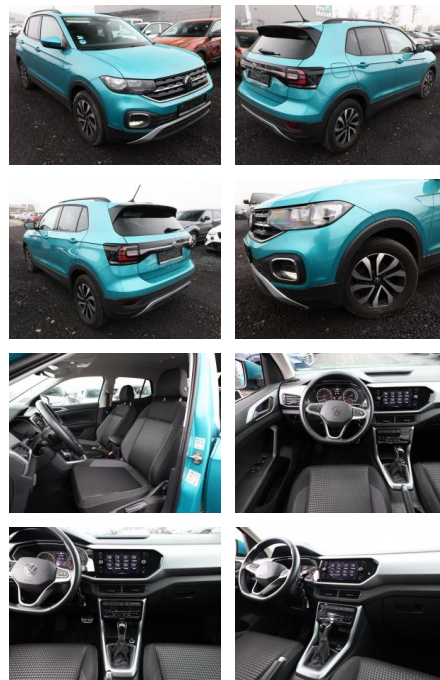

## Volkswagen T-Cross 1.0 TSI 110 DSG Active Nav PD...

AT27-GW-ABO **Angebotsnr.:**

Erstzulassung:	Kilometer:	Farbe:	Leistung:	Kraftstoffart:
27.09.2021	26.550		81 kW / 110 PS	Benzin

**PREIS**  
**21.940 €**