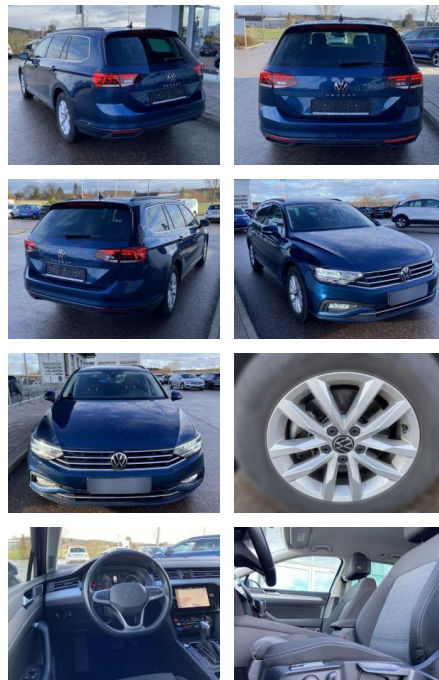

SS00-138378 **Angebotsnr.:**

Erstzulassung:	Kilometer:	Farbe:	Leistung:	Kraftstoffart:
01.12.2021	46.975	Blau	110 kW / 150 PS	Benzin

PREIS
26.510 €

FINANZIERUNGSBEISPIEL

Laufzeit: 72 Monate Anzahlung: 25 %
Basis-Finanzierung:* Mtl. Rate:
Zielraten-Finanzierung:** **225 €**