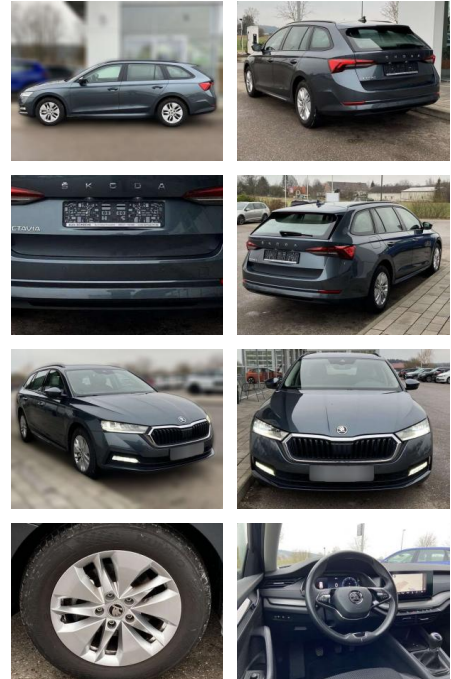

Ihr Ansprechpartner

Herr Rainer Erlenbusch
E-Mail: r.erlenbusch@fandrich-gmbh.de
Telefon: 0781 91937914

Autohaus Fandrich GmbH
Carl-Benz-Str. 8 - 77652 Offenburg - Tel.: 0781 / 91937921

Skoda Octavia Combi 1.0 TSI NAVI-COLUMBUS+LED

SS00-127142 **Angebotsnr.:**

Erstzulassung:	Kilometer:	Farbe:	Leistung:	Kraftstoffart:
01.11.2021	29.987	Grau	81 kW / 110 PS	Benzin

PREIS
23.220 €

FINANZIERUNGSBEISPIEL
Laufzeit: 72 Monate Anzahlung: 25 %
Basis-Finanzierung:* Mtl. Rate:
Zielraten-Finanzierung:** **197 €**