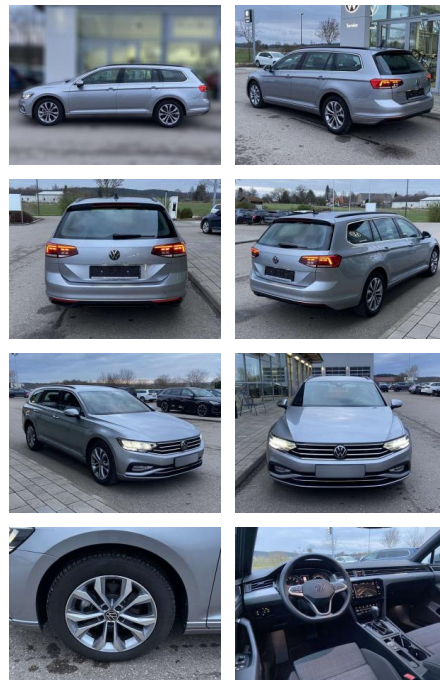

SS00-077244 **Angebotsnr.:**

Erstzulassung:	Kilometer:	Farbe:	Leistung:	Kraftstoffart:
01.07.2022	9.215	Silber	140 kW / 190 PS	Benzin

PREIS
33.720 €

FINANZIERUNGSBEISPIEL

Laufzeit: 72 Monate Anzahlung: 25 %
Basis-Finanzierung:* Mtl. Rate:
Zielraten-Finanzierung:** **286 €**